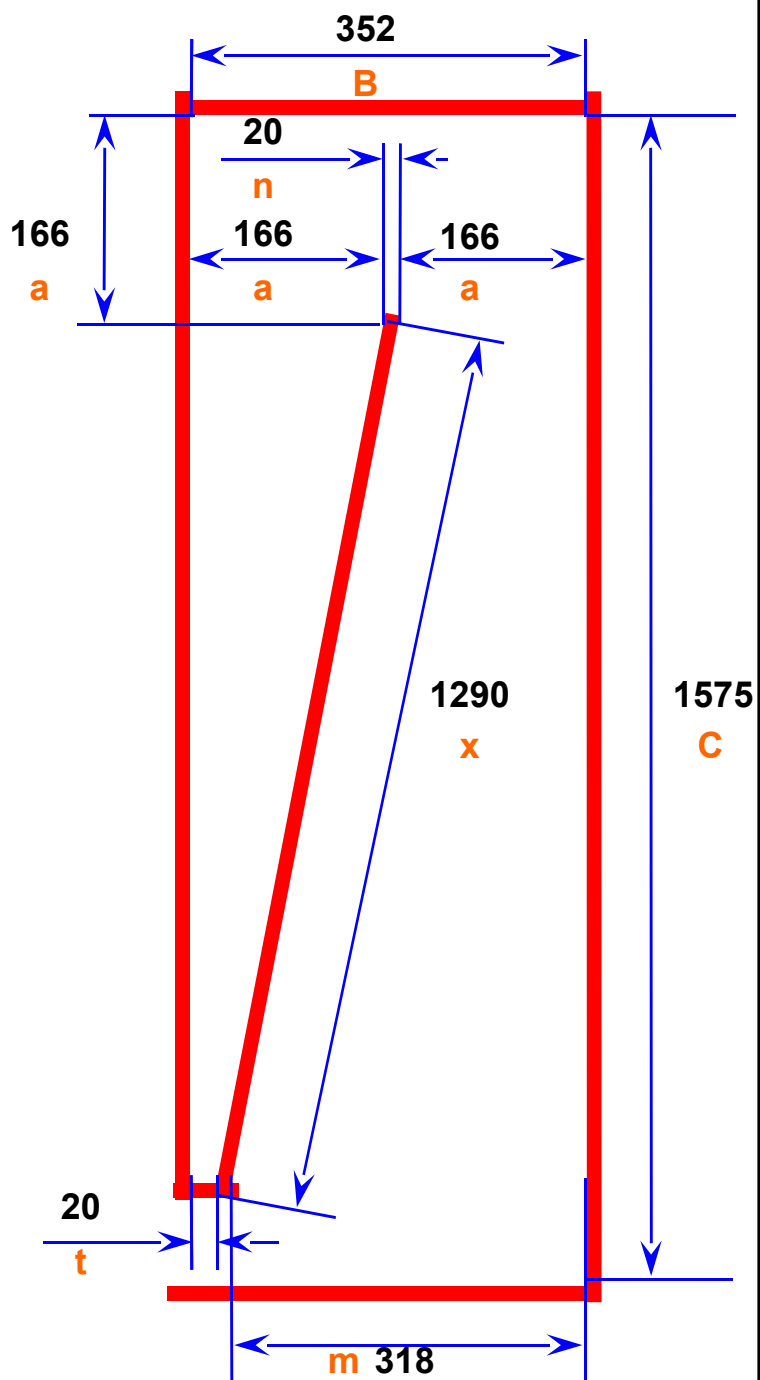

Частота настройки корпуса F1 30 Гц

Все размеры внутренние
Округление до миллиметра