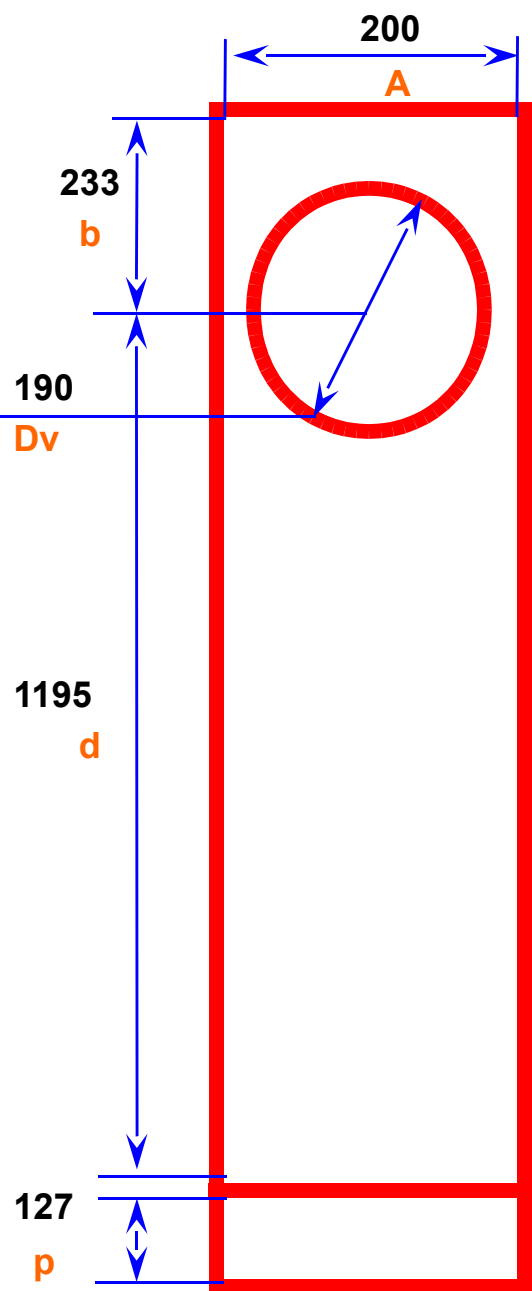

Частота настройки корпуса F1 30 Гц

Все размеры внутренние
Округление до миллиметра