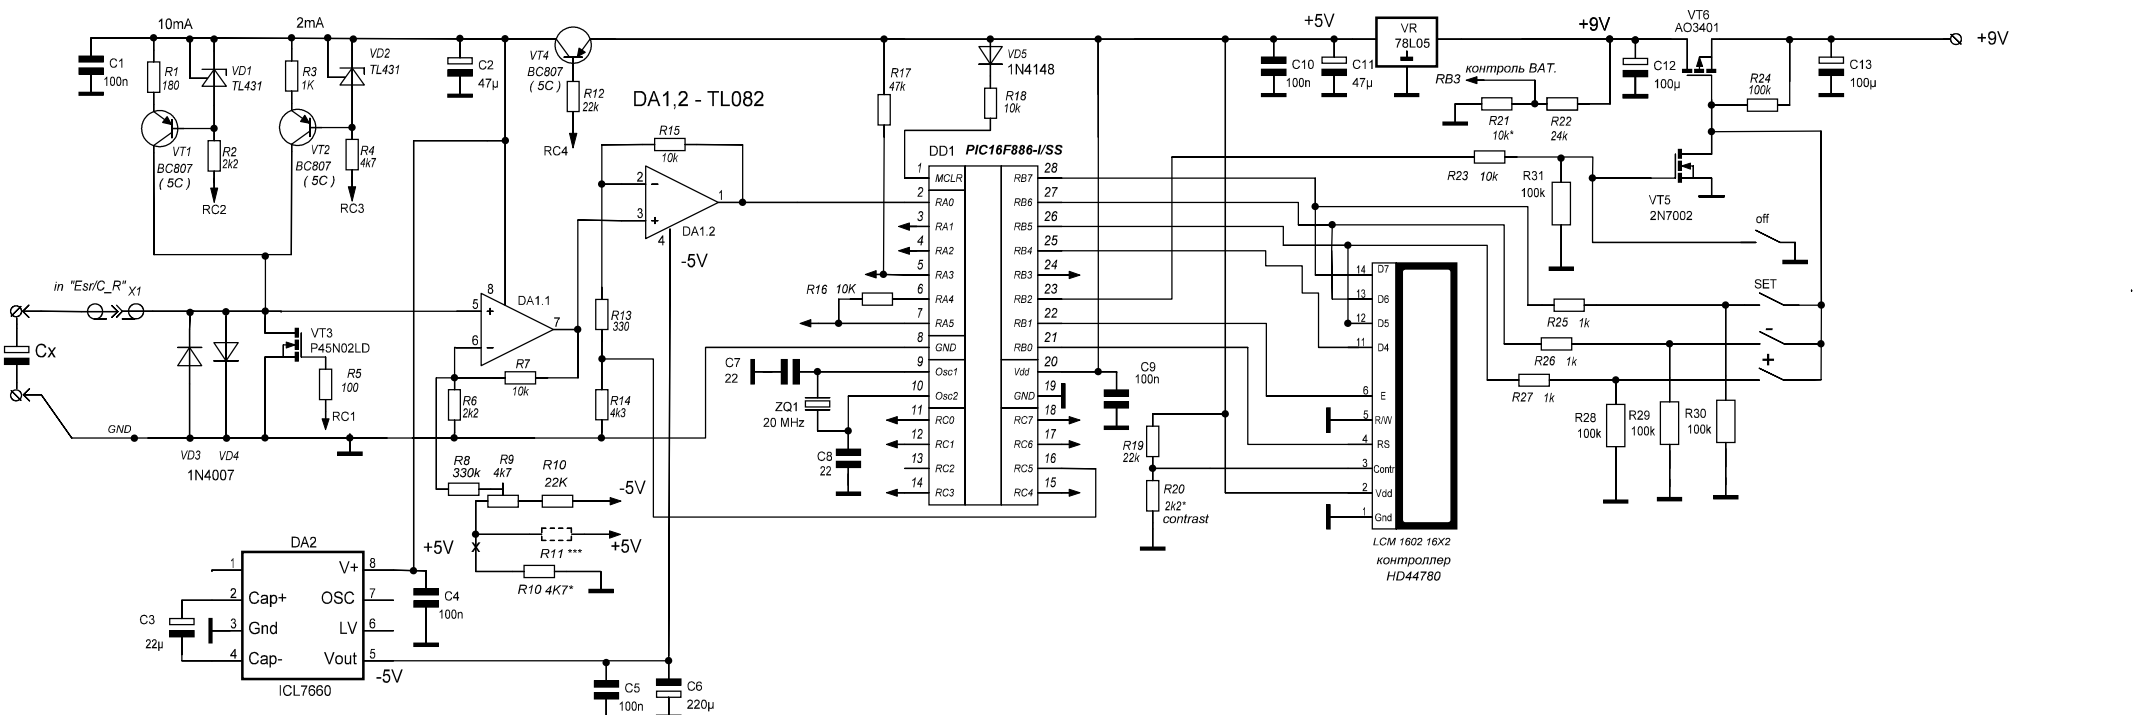

Измеритель C / ESR+LCF версия V3 от miron63.

C/R/ESRa+LCFPmeter_V3.

L101