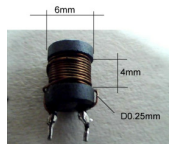

Измеритель C / ESR+LCF версия V3 от miron63.

C/R/ESRa+LCFPmeter_V3.

L101